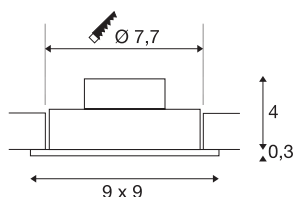

NEW TRIA 1 SET

luminaria empotrada, de una llama, led, 3000 K, angular, blanco, 38°, 9,1 W, incl. controlador, resortes de clip

El innovador NEW TRIA 1 SET destaca por su simplicidad y su eficacia. Está disponible en negro mate, blanco o aluminio cepillado, con forma redonda o cuadrada. Gracias al equipamiento con un led COB blanco cálido de alta potencia, así como al controlador led incluido en la entrega, el set puede responder a las necesidades de la iluminación general. Además existe la posibilidad de orientar la salida de la luz a 38°. La conexión eléctrica se realiza a la tensión eléctrica de 230 V. Esta luminaria contiene ledes incorporados.

Datos técnicos

Art. N.º	113911
Código IP	IP 20
Montaje	Empotrado
Detalles de montaje	Techo
Voltaje nominal primario	220-240V ~50/60Hz
Corriente eléctrica / Tensión secundaria	350 mA
Clase de protección	II
Potencia	8 W
Temperatura ambiente mínima	-20 °C
Temperatura ambiente máxima	40 °C
Nivel de corriente de entrada	11 A
Duración de la corriente de entrada	20 µs
Efecto estroboscópico (SVM)	0.02
Flujo luminoso	700 lm
Temperatura del color de la luz	3000 Kelvin
Semiángulo de dispersión	38 °
Color	blanco
IRC	80
Datos LXXBXX	L70B50
Vida útil	40000 h
Salida de la luz	directamente
Longitud	9 cm

Fuente de luz

916451	
--------	---

Anchura	9 cm
Altura	3.5 cm
Peso neto	0.238 kg
Peso bruto	0.289 kg
Forma de la estructura	ronda
Profundidad del montaje	4 cm
Diámetro de montaje	7.7 cm
Página BIG WHITE	363