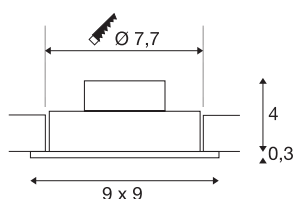

NEW TRIA 77

encastré de plafond intérieur, simple, carré, blanc, LED, 8W, 3000K, clips ressorts

Le NEW TRIA 1 SET innovant séduit par sa simplicité et son efficacité. Disponible en noir mat, blanc ou aluminium brossé, il peut être choisi de forme ronde ou carrée. Équipé d'une puissante COB LED blanc chaud et d'une alimentation LED, ce kit répond à toutes les exigences en matière d'éclairage général. Son faisceau lumineux est inclinable à 38°. Le raccordement électrique s'effectue sur la tension secteur 230V. Ce luminaire comprend des modules à LED intégrés.

INFORMATIONS TECHNIQUES

Réf.	113911
Code IP	IP 20
Montage	Encastrément
Détails de montage	Plafond
Tension nominale primaire	220-240V ~50/60Hz
Courant / tension secondaire	350 mA
Classe de protection	II
Puissance en watts	8 W
Température ambiante minimale	-20 °C
Température ambiante maximale	40 °C
Hauteur du courant d'appel	11 A
Durée du courant d'appel	20 µs
Effet stroboscopique (SVM)	0.02
Lumen	700 lm
Température de couleur	3000 Kelvin
Angle de rayonnement	38 °
Coloris	blanc
IRC	80
Données LXXBXX	L70B50
Durée de vie	40000 h
Sortie lumineuse	directement
Longueur	9 cm

Source Lumineuse

916451	
--------	---

Largeur	9 cm
Hauteur	3.5 cm
Poids net	0.238 kg
Poids brut	0.289 kg
Forme de découpe	rond
Profondeur d'encastrement	4 cm
Diamètre d'encastrement	7.7 cm