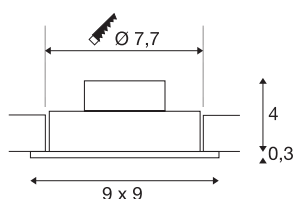

NEW TRIA 1 SET

incasso, monoemissione, LED, 3000K, squadrato, bianco, 38°, 9,1W, incl. driver, clip di fissaggio

L'innovativo SET NEW TRIA 1 colpisce per la semplicità e l'efficacia. Di colore nero opaco, bianco o alluminio spazzolato, è disponibile in forma rotonda o quadrata. Utilizzandolo in combinazione con un potente COB LED bianco caldo e con il driver LED in dotazione, il set è in grado di soddisfare le esigenze dell'illuminazione di ambienti. Inoltre è possibile orientare il raggio luminoso di 38°. Si collega alla rete elettrica da 230V. Questo apparecchio contiene lampadine LED incassate.

DATI TECNICI

Articolo	113911
Codice IP	IP 20
Montaggio	Incasso
Dettagli di montaggio	Soffitto
Tensione nominale primaria	220-240V ~50/60Hz
Corrente / tensione secondaria	350 mA
Classe isolamento	II
Wattaggio	8 W
Temperatura ambiente minima	-20 °C
Temperatura ambiente massima	40 °C
Livello di corrente di spunto	11 A
Durata della corrente di spunto	20 µs
Effetto stroboscopico (SVM)	0.02
Lumen	700 lm
Temperatura colore	3000 Kelvin
Angolo di emissione	38 °
Colore	bianco
CRI	80
Dati LXXBXX	L70B50
Durata	40000 h
Emissione	diretto
Lunghezza	9 cm

Sorgente Luminosa

916451	
--------	---

Larghezza	9 cm
Altezza	3.5 cm
Peso netto	0.238 kg
Peso lordo	0.289 kg
Forma dello scasso	rotonda
Profondità d'incasso	4 cm
Diametro d'incasso	7.7 cm
BIG WHITE pagina	363