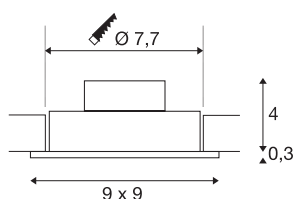

NEW TRIA 1 SET

incasso, monoemissione, LED, 3000K, squadrato, bianco, 38°, 9,1W, incl. driver, clip di fissaggio

L'innovativo SET NEW TRIA 1 colpisce per la semplicità e l'efficacia. Di colore nero opaco, bianco o alluminio spazzolato, è disponibile in forma rotonda o quadrata. Utilizzandolo in combinazione con un potente COB LED bianco caldo e con il driver LED in dotazione, il set è in grado di soddisfare le esigenze dell'illuminazione di ambienti. Inoltre è possibile orientare il raggio luminoso di 38°. Si collega alla rete elettrica da 230V. Questo apparecchio contiene lampadine LED incassate.

DATI TECNICI

Articolo	113911
Codice IP	IP 20
Montaggio	Incasso
Dettagli di montaggio	Soffitto
Tensione nominale primaria	220-240V ~50/60Hz
Corrente / tensione secondaria	350 mA
Classe isolamento	II
Wattaggio	8 W
Temperatura ambiente minima	-20 °C
Temperatura ambiente massima	40 °C
Livello di corrente di spunto	11 A
Durata della corrente di spunto	20 µs
Effetto stroboscopico (SVM)	0.02
Lumen	700 lm
Temperatura colore	3000 Kelvin
Angolo di emissione	38 °
Colore	bianco
CRI	80
Dati LXXBXX	L70B50
Durata	40000 h
Emissione	diretto
Lunghezza	9 cm

Sorgente Luminosa

916451 

Larghezza	9 cm
Altezza	3.5 cm
Peso netto	0.238 kg
Peso lordo	0.289 kg
Forma dello scasso	rotonda
Profondità d'incasso	4 cm
Diametro d'incasso	7.7 cm