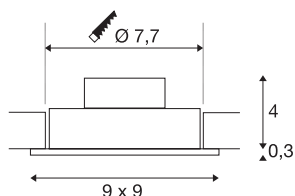

NEW TRIA DL Firkant 1x

innfelt downlight, ett lys, LED, 3000K, firkantet, matt hvit, 38°, 9, 1 W, inkl. driver, klipsfjær

Innovativt NEW TRIA 1 SET som er flott, enkelt og effektivt. finnes i matt sort, hvit eller børstet aluminium og i rund eller kvadratisk form. Siden det er utstyrt med en effektiv, varmhvit COB LED og har en inkludert LED-Driver, er settet egnet som generell belysning. Dessuten kan lysåpningen svinges inntil 38°. armaturet kobles direkte til strømmettet (230 V). Denne armaturet inneholder integrerte LED-lyskilder.

TEKNISKE DATA

Art.nr.	113911
EL nummer	3229104
IP-kode	IP 20
Montering	Innfelt montering
Montering detaljer	Tak
Primær merkespenning	220-240V ~50/60Hz
Sekundær strøm / spenning	350 mA
Kapslingsgrad	II
Systemeffekt	8 W
Minimal omgivelsestemperatur	-20 °C
Maksimal omgivelsestemperatur	40 °C
Høy innkoblingsstrøm	11 A
Varighet innkoblingsstrøm	20 µs
Strobeeffekt (SVM)	0.02
Lysytelse	700 lm
Lysfargetemperatur	3000 Kelvin
Spredningsvinkel	38 °
Farge	hvit
CRI	80
LXXBXX-data	L70B50
Levetid	40000 h
Lysåpning	direkte

Lyskilde

916451	
--------	---

Lengde	9 cm
Bredde	9 cm
Høyde	3.5 cm
Nettvekt	0.238 kg
Bruttovekt	0.289 kg
Utsnittsfom	rund
Innfellingsdybde	4 cm
Innfellingsdiameter	7.7 cm