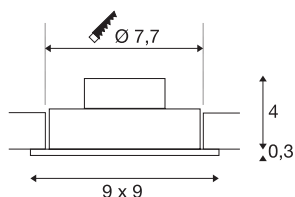

NEW TRIA 1 SET

inbouwarmatuur, eenvlammig, LED, 3000K, hoekig, wit, 38°, 9,1W, incl. driver, clipveren

De innovatieve NEW TRIA 1 SET onderscheidt zich door zijn eenvoud en effectiviteit. Beschikbaar in mat zwart, wit of aluminium geborsteld is de set in ronde resp. vierkante vorm verkrijgbaar. Door de uitrusting met een krachtige, warm witte COB LED alsook de meegeleverde LED-driver kan de set de eisen voor de algemene verlichting vervullen. Verder bestaat de mogelijkheid de lichtuitlaat 38° te zwenken. Het armatuur wordt rechtstreeks aangesloten op 230V netspanning. Dit armatuur bevat ingebouwde LED-lampen.

TECHNISCHE GEGEVENS

Art.nr.	113911
IP-code	IP 20
Montage	inbouw
Montagebeschrijving	plafond
Primaire nominale spanning	220-240V ~50/60Hz
Secundaire stroom/spanning	350 mA
Beschermingsklasse	II
Wattage	8 W
minimale omgevingstemperatuur	-20 °C
maximale omgevingstemperatuur	40 °C
Niveau van inschakelstroom	11 A
Duur van inschakelstroom	20 µs
Stroboscopisch effect (SVM)	0.02
Lumen	700 lm
Lichtkleurtemperatuur	3000 Kelvin
Stralingshoek	38 °
Kleur	wit
CRI	80
LXXBXX-gegevens	L70B50
Levensduur	40000 h
Lichtuitlaat	direct
Lengte	9 cm

Lichtbron

916451	
--------	---

Breedte	9 cm
Hoogte	3.5 cm
Nettogewicht	0.238 kg
Brutogewicht	0.289 kg
Uitsparingsvorm	rond
Inbouwdiepte	4 cm
Inbouwdiameter	7.7 cm