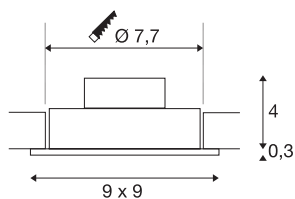

NEW TRIA 1 SET

inbouwarmatuur, met één lichtbron, led, 3000 K, rechthoekig, wit, 38°, 9,1 W, incl. driver, spiraalveerklemmen

De innovatieve NEW TRIA 1 SET onderscheidt zich door zijn eenvoud en effectiviteit. In mat zwart, wit of geborsteld aluminium en zowel in ronde als vierkante vorm verkrijgbaar. Door de uitrusting met een krachtige, warm witte COB LED plus de meegeleverde led voeding kan de set aan de eisen van algemene verlichting voldoen. Verder kan de lichtval over 38° worden gekanteld. De armatuur wordt direct op 230 V netspanning aangesloten. Deze lamp bevat ingebouwde ledlampen.

TECHNISCHE SPECIFICATIES

Art.nr.	113911
IP-code	IP 20
Montage	Inbouw
Montagebeschrijving	Plafond
Primaire nominale spanning	220-240V ~50/60Hz
Secundaire stroom / spanning	350 mA
Veiligheidsklasse	II
Wattage	8 W
minimale omgevingstemperatuur	-20 °C
maximale omgevingstemperatuur	40 °C
Niveau van inschakelstroom	11 A
Duur van inschakelstroom	20 µs
Stroboscopisch effect (SVM)	0.02
Lumen	700 lm
Lichtkleurtemperatuur	3000 Kelvin
Stralingshoek	38 °
Kleur	wit
CRI	80
LXXBXX gegevens	L70B50
Levensduur	40000 h
Lichtval	direct
Lengte	9 cm

Lichtbron

916451	
--------	---

Breedte	9 cm
Hoogte	3.5 cm
Nettogewicht	0.238 kg
Brutogewicht	0.289 kg
Vorm inbouwopening	rond
Inbouwdiepte	4 cm
Inbouwdiameter	7.7 cm