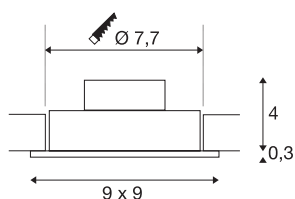

## NEW TRIA 1 SET

**встраиваемый светильник, однорожковый, светодиодный, 3000К, прямоугольный, белый, 38°, 9,1 Вт, пружинные зажимы и драйвер в комплекте**

Инновационный светильник NEW TRIA 1 SET отличается простотой и эффективностью. Доступен в различных цветах (матовый черный, белый или шлифованный алюминий) и может иметь круглую или квадратную форму. Благодаря наличию мощного COB-светодиода с теплым белым цветом свечения и светодиодного драйвера, включенного в комплект, набор соответствует требованиям к общему освещению. Кроме того, имеется возможность наклона светового отверстия на 38°. Подключение к электросети напряжением 230 В. Этот светильник оснащен встроенными светодиодными лампами.

## Технические характеристики

Тов. №	113911
IP Code	IP 20
Сборка	Встраиваемый
Детали сборки	Потолок
Номинальное первичное напряжение	220-240V ~50/60Hz
Вторичный ток / напряжение	350 mA
Класс защиты	II
Мощность	8 W
Минимальная температура окружающей среды	-20 °C
Максимальная температура окружающей среды	40 °C
Уровень пускового тока	11 A
Продолжительность пускового тока	20 μs
Стробоскопический эффект (SVM)	0.02
Световой поток	700 lm
Цветовая температура	3000 Kelvin
Половинный угол	38 °
Цвет	белый
CRI	80
LXXVXX Данные	L70B50
Срок службы	40000 h
Световое отверстие	прямой

## Источник света

916451	
--------	---

<b>Длина</b>	9 cm
<b>Ширина</b>	9 cm
<b>Высота</b>	3.5 cm
<b>Вес нетто</b>	0.238 kg
<b>вес брутто</b>	0.289 kg
<b>Форма сечения</b>	круглый
<b>Установочная глубина</b>	4 cm
<b>Установочный диаметр</b>	7.7 cm