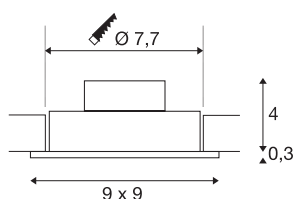

NEW TRIA 1 SET

vgradna svetilka, ena žarnica, LED, 3000K, oglata, bela, 38°, 9,1W, vklj. gonilnik, pritrdilne vzmeti

Inovativni komplet NEW TRIA 1 SET je preprost za uporabo in učinkovit. Na voljo je v črni matirani barvi, beli barvi ali z videzom brušenega aluminija. Svetilka je dobavljiva v okrogli ali kvadratni obliki. Opremljena je z zmogljivo COB LED žarnico, ki oddaja toplo belo svetlobo, v paket pa je vključen tudi LED gonilnik, ki omogoča uporabo svetilke za splošno razsvetljavo. Svetilno površino lahko nagnete za 38°. Svetilka deluje na omrežju z napetostjo 230 V. Ta svetilka vsebuje vgrajene LED žarnice.

TEHNIČNI PODATKI

Št. art.	113911
IP koda	IP 20
Montaža	Vgradnja
Podrobnosti montaže	Strop
Primarna nazivna napetost	220-240V ~50/60Hz
Sekundarni tok / napetost	350 mA
Zaščitni razred	II
El. moč	8 W
minimalna temperatura okolja	-20 °C
maksimalna temperatura okolja	40 °C
Raven zagonskega toka	11 A
Trajanje zagonskega toka	20 μs
Stroboskopski učinek (SVM)	0.02
Lumini	700 lm
Barvna temperatura	3000 Kelvin
Kot sevanja	38 °
Barva	bela
CRI	80
LXXBXX podatki	L70B50
Življenjska doba	40000 h
Svetenje	neposredno
Dolžina	9 cm

Svetlobnega Vira

916451	
--------	---

Širina	9 cm
Višina	3.5 cm
Neto teža	0.238 kg
Bruto teža	0.289 kg
Oblika izreza	okrogla
Globina vgradnje	4 cm
Premer vgradnje	7.7 cm