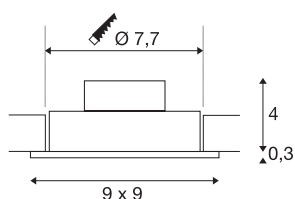

NEW TRIA 77

encastré de plafond intérieur, simple, carré, alu brossé, LED, 8W, 3000K, clips ressorts

Le NEW TRIA 1 SET innovant séduit par sa simplicité et son efficacité. Disponible en noir mat, blanc ou aluminium brossé, il peut être choisi de forme ronde ou carrée. Équipé d'une puissante COB LED blanc chaud et d'une alimentation LED, ce kit répond à toutes les exigences en matière d'éclairage général. Son faisceau lumineux est inclinable à 38°. Le raccordement électrique s'effectue sur la tension secteur 230V. Ce luminaire comprend des modules à LED intégrés.

INFORMATIONS TECHNIQUES

Réf.	113916
Code IP	IP 20
Montage	Encastrément
Détails de montage	Plafond
Tension nominale primaire	220-240V ~50/60Hz
Courant / tension secondaire	350 mA
Classe de protection	II
Puissance en watts	8 W
Température ambiante minimale	-20 °C
Température ambiante maximale	40 °C
Hauteur du courant d'appel	11 A
Durée du courant d'appel	20 µs
Effet stroboscopique (SVM)	0.02
Lumen	700 lm
Température de couleur	3000 Kelvin
Angle de rayonnement	38 °
Coloris	alu
IRC	80
Données LXXBXX	L70B50
Durée de vie	40000 h
Sortie lumineuse	directement
Longueur	9 cm

Source Lumineuse

916451	
--------	---

Largeur	9 cm
Hauteur	3.5 cm
Poids net	0.229 kg
Poids brut	0.284 kg
Forme de découpe	rond
Profondeur d'encastrement	4 cm
Diamètre d'encastrement	7.7 cm