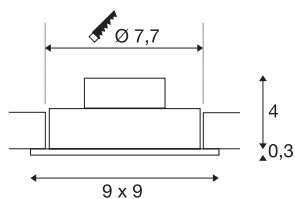

NEW TRIA 1 SET

inbouwarmatuur, met één lichtbron, led, 3000 K, rechthoekig, geborsteld aluminium, 38°, 9,1 W, incl. driver, spiraalveerklemmen

De innovatieve NEW TRIA 1 SET onderscheidt zich door zijn eenvoud en effectiviteit. In mat zwart, wit of geborsteld aluminium en zowel in ronde als vierkante vorm verkrijgbaar. Door de uitrusting met een krachtige, warm witte COB LED plus de meegeleverde led voeding kan de set aan de eisen van algemene verlichting voldoen. Verder kan de lichtval over 38° worden gekanteld. De armatuur wordt direct op 230 V netspanning aangesloten. Deze lamp bevat ingebouwde ledlampen.

TECHNISCHE SPECIFICATIES

Art.nr.	113916
IP-code	IP 20
Montage	Inbouw
Montagebeschrijving	Plafond
Primaire nominale spanning	220-240V ~50/60Hz
Secundaire stroom / spanning	350 mA
Veiligheidsklasse	II
Wattage	8 W
minimale omgevingstemperatuur	-20 °C
maximale omgevingstemperatuur	40 °C
Niveau van inschakelstroom	11 A
Duur van inschakelstroom	20 µs
Stroboscopisch effect (SVM)	0.02
Lumen	700 lm
Lichtkleurtemperatuur	3000 Kelvin
Stralingshoek	38 °
Kleur	alu
CRI	80
LXXBXX gegevens	L70B50
Levensduur	40000 h
Lichtval	direct
Lengte	9 cm

Lichtbron

916451	
--------	---

Breedte	9 cm
Hoogte	3.5 cm
Nettogewicht	0.229 kg
Brutogewicht	0.284 kg
Vorm inbouwopening	rond
Inbouwdiepte	4 cm
Inbouwdiameter	7.7 cm