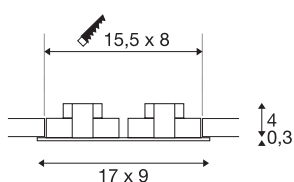

NEW TRIA 155

Einbauleuchte, zweiflämmig, LED, 3000K, rechteckig, schwarz matt, 38°, 15W, inkl. Treiber, Clipfedern

Das innovative NEW TRIA 2 SET besticht durch seine Einfachheit und Effektivität. Verfügbar in schwarz matt, weiß oder aluminium gebürstet ist es in runder bzw. quadratischer Form sowohl einflämmig als auch mehrflämmig erhältlich. Durch die Bestückung mit zwei leistungsstarken, warmweißen COB LED in einem schwenkbaren Einsatz sowie des im Lieferumfang enthaltenen LED-Treibers kann das Set den Anforderungen der Allgemeinbeleuchtung gerecht werden. Der elektrische Anschluss erfolgt an 230V Netzspannung.

TECHNISCHE DATEN

Art. Nr.	113920
IP Code	IP 20
Montage	Einbau
Montagedetails	Decke
Primäre Nennspannung	220-240V ~50/60Hz
Sekundär Strom / Spannung	350 mA
Schutzklasse	II
Wattage	14 W
minimale Umgebungstemperatur	-20 °C
maximale Umgebungstemperatur	30 °C
Höhe Einschaltstrom	5 A
Dauer Einschaltstrom	30 µs
Stroboskop-Effekt (SVM)	0.05
Lumen	1250 lm
Lichtfarbtemperatur	3000 Kelvin
Abstrahlwinkel	38 °
Farbe	schwarz
CRI	80
LXXBXX Daten	L70B50
Lebensdauer	40000 h
Risikogruppe	1
Länge	17 cm

Lichtquelle

916451	
--------	---

Breite	9 cm
Höhe	3.9 cm
Nettogewicht	0.437 kg
Bruttogewicht	0.506 kg
Ausschnittsform	quadratisch
Einbaulänge	15.5 cm
Einbaubreite	8 cm
Einbautiefe	4 cm