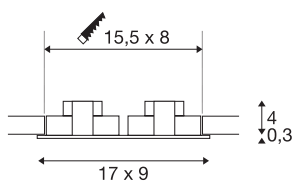

NEW TRIA 155

encastré de plafond intérieur, double, noir mat, LED, 14W, 3000K, clips ressorts

Le NEW TRIA 2 SET innovant séduit par sa simplicité et son efficacité. Disponible en noir mat, blanc ou aluminium brossé, il peut être choisi de forme ronde ou carrée, avec une ou plusieurs lampes. Équipé de deux puissantes COB LED blanc chaud logées dans un insert inclinable et d'une alimentation LED, ce kit répond à toutes les exigences en matière d'éclairage général. Le raccordement électrique s'effectue sur la tension secteur 230V.

INFORMATIONS TECHNIQUES

Réf.	113920
Code IP	IP 20
Montage	Encastrément
Détails de montage	Plafond
Tension nominale primaire	220-240V ~50/60Hz
Courant / tension secondaire	350 mA
Classe de protection	II
Puissance en watts	14 W
Température ambiante minimale	-20 °C
Température ambiante maximale	30 °C
Hauteur du courant d'appel	5 A
Durée du courant d'appel	30 µs
Effet stroboscopique (SVM)	0.05
Lumen	1250 lm
Température de couleur	3000 Kelvin
Angle de rayonnement	38 °
Coloris	noir
IRC	80
Données LXXBXX	L70B50
Durée de vie	40000 h
Sortie lumineuse	directement
Risk Group	1

Source Lumineuse

916451	
--------	---

Longueur	17 cm
Largeur	9 cm
Hauteur	3.9 cm
Poids net	0.437 kg
Poids brut	0.506 kg
Forme de découpe	carré
Longueur d'encastrement	15.5 cm
Largeur d'encastrement	8 cm
Profondeur d'encastrement	4 cm