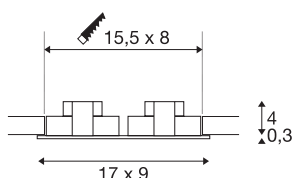

NEW TRIA 2 SET

innfelt downlight, to lys, LED, 3000 K, rektangulært, matt sort, 38°, 15 W, inkl. driver, klipsfjær

Innovativt NEW TRIA 2 SET som er flott, enkelt og effektivt. finnes i matt sort, hvit eller børstet aluminium, i rund eller kvadratisk form og med ett eller flere lys. Siden det er utstyrt med to effektive, varmhvite COB LED i en innsats som er vippebar, og har en inkludert LED-Driver, er settet egnet som generell belysning. armaturet kobles direkte til 230 V nettspenning.

TEKNISKE DATA

Art.nr.	113920
EL nummer	3229109
IP-kode	IP20
Montering	Innfelt montering
Montering detaljer	Tak
Primær merkespenning	220-240V ~50/60Hz
Sekundær strøm / spenning	350 mA
Kapslingsgrad	II
Systemeffekt	14 W
Minimal omgivelsestemperatur	-20 °C
Maksimal omgivelsestemperatur	30 °C
Høy innkoblingsstrøm	5 A
Varighet innkoblingsstrøm	30 µs
Strobeeffekt (SVM)	0.05
Lysytelse	1250 lm
Lysfargetemperatur	3000 Kelvin
Spredningsvinkel	38 °
Farge	matt_schwarz
CRI	80
LXXBXX-data	L70B50
Levetid	40000 h
Lysåpning	direkte

Lyskilde

916451	
--------	---

Risikogruppe	1
Lengde	17 cm
Bredde	9 cm
Høyde	3.9 cm
Nettvekt	0.434 kg
Bruttovekt	0.501 kg
Utsnittsfom	firkantet
Innfellingslengde	15.5 cm
Innfellingsbredde	8 cm
Innfellingsdybde	4 cm