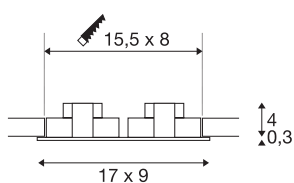

## NEW TRIA 2 SET

inbouwarmatuur, geschikt voor twee lichtbronnen, led, 3000 K, rechthoekig, mat zwart, 38°, 15 W, incl. driver, spiraalveerklemmen

De innovatieve NEW TRIA 2 SET onderscheidt zich door zijn eenvoud en effectiviteit. In mat zwart, wit of geborsteld aluminium en in ronde resp. vierkante vorm zowel voor gebruik met één als met meerdere lichtbronnen verkrijgbaar. Door de uitrusting met twee krachtige, warm witte COB LED's in een kantelbare houder plus de meegeleverde led voeding kan de set aan de eisen de algemene verlichting voldoen. De armatuur wordt direct op 230 V netspanning aangesloten.

## TECHNISCHE SPECIFICATIES

Art.nr.	113920
IP-code	IP 20
Montage	Inbouw
Montagebeschrijving	Plafond
Primaire nominale spanning	220-240V ~50/60Hz
Secundaire stroom / spanning	350 mA
Veiligheidsklasse	II
Wattage	14 W
minimale omgevingstemperatuur	-20 °C
maximale omgevingstemperatuur	30 °C
Niveau van inschakelstroom	5 A
Duur van inschakelstroom	30 µs
Stroboscopisch effect (SVM)	0.05
Lumen	1250 lm
Lichtkleurtemperatuur	3000 Kelvin
Stralingshoek	38 °
Kleur	zwart
CRI	80
LXXBXX gegevens	L70B50
Levensduur	40000 h
Lichtval	direct
Risk Group	1

## Lichtbron

916451	
--------	---

Lengte	17 cm
Breedte	9 cm
Hoogte	3.9 cm
Nettogewicht	0.437 kg
Brutogewicht	0.506 kg
Vorm inbouwopening	vierkant
Inbouwlengte	15.5 cm
Inbouwbreedte	8 cm
Inbouwdiepte	4 cm