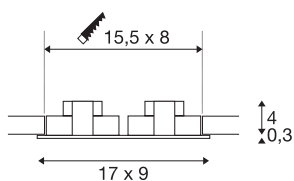

NEW TRIA 2 SET

infälld lampa, med två ljuskällor, LED, 3000K, rektangulär, svart matt, 38°, 15W, inkl. drivdon, klämfjädrar

Den innovativa NYA TRIA 2 SET imponerar med sin enkelhet och effektivitet. Finns i svart matt, vitt eller borstad aluminium och i en rund resp. kvadratisk design och med en eller flera ljuskällor. Genom att utrusta den med två kraftfulla, varmvita COB LED-lampor i en vridbar insats och den LED-drivrutin som ingår i leveransen kan setet uppfylla kraven för allmänbelysning. Den elektriska anslutningen görs till 230V nätspänning.

Art. Nej.	113920
IP-kod	IP20
Monteringsdetaljer	Inbyggnad
Monteringsdetaljer	Tak
Primär nominell spänning	220-240V ~50/60Hz
Sekundär ström/spänning	350 mA
Skyddsklass	II
Watt	14 W
Minsta omgivningstemperatur	-20 °C
Maximal omgivningstemperatur	30 °C
Nivå för inkopplingsström	5 A
Inkopplingsströmmens varaktighet	30 µs
Stroboskopisk effekt (SVM)	0.05
Lumen	1250 lm
Ljusets färgtemperatur	3000 Kelvin
Strålningsvinkel	38 °
Färg	matt svart
CRI	80
LXXBXX Data	L70B50
Livslängd	40000 h
Riskgrupp	1
Längd	17 cm

916451

Bredd	9 cm
höjd	3.9 cm
Netto vikt	0.434 kg
Bruttovikt	0.501 kg
Utskärningens form	kvadrat
Monteringslängd	15.5 cm
Installationsbredd	8 cm
Inbyggnadsdjup	4 cm