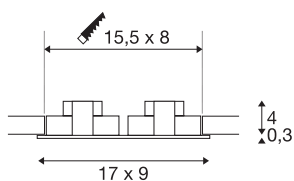

NEW TRIA 155

encastré de plafond intérieur, double, blanc, LED, 14-W, 3000K, clips ressorts

Le NEW TRIA 2 SET innovant séduit par sa simplicité et son efficacité. Équipé de deux puissantes COB LED blanc chaud et d'une alimentation LED, ce kit répond à toutes les exigences en matière d'éclairage général. Son faisceau lumineux est inclinable à 38°. Disponible en blanc, noir mat ou aluminium brossé, le luminaire se raccorde sur la tension secteur 230V. Ce luminaire comprend des modules à LED intégrés.

INFORMATIONS TECHNIQUES

Réf.	113921
Code IP	IP 20
Montage	Encastrément
Détails de montage	Plafond
Tension nominale primaire	220-240V ~50/60Hz
Courant / tension secondaire	350 mA
Classe de protection	II
Puissance en watts	14 W
Température ambiante minimale	-20 °C
Température ambiante maximale	30 °C
Hauteur du courant d'appel	5 A
Durée du courant d'appel	30 µs
Effet stroboscopique (SVM)	0.05
Lumen	1250 lm
Température de couleur	3000 Kelvin
Angle de rayonnement	38 °
Coloris	blanc
IRC	80
Données LXXBXX	L70B50
Durée de vie	40000 h
Sortie lumineuse	directement
Risk Group	1

Source Lumineuse

916451	
--------	---

Longueur	17 cm
Largeur	9 cm
Hauteur	3.9 cm
Poids net	0.444 kg
Poids brut	0.514 kg
Forme de découpe	carré
Longueur d'encastrement	15.5 cm
Largeur d'encastrement	8 cm
Profondeur d'encastrement	4 cm