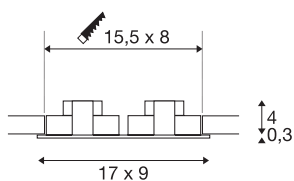

## NEW TRIA 2 SET

inbouwarmatuur, tweevlammig, LED, 3000K, rechthoekig, wit, 38°, 14,7W, incl. driver, clipveren

De innovatieve NEW TRIA 2 SET onderscheidt zich door zijn eenvoud en effectiviteit. Door de uitrusting met twee krachtige, warm witte COB LED alsook de meegeleverde LED-driver kan de set de eisen voor de algemene verlichting vervullen. Verder bestaat de mogelijkheid de lichtuitlaat 38° te zwenken. De elektrische aansluiting van de in wit, mat zwart of aluminium geborstelde beschikbare inbouwarmaturen gebeurt op 230V netspanning. Dit armatuur bevat ingebouwde LED-lampen.

## TECHNISCHE GEGEVENS

Art.nr.	113921
IP-code	IP 20
Montage	inbouw
Montagebeschrijving	plafond
Primaire nominale spanning	220-240V ~50/60Hz
Secundaire stroom/spanning	350 mA
Beschermingsklasse	II
Wattage	14 W
minimale omgevingstemperatuur	-20 °C
maximale omgevingstemperatuur	30 °C
Niveau van inschakelstroom	5 A
Duur van inschakelstroom	30 μs
Stroboscopisch effect (SVM)	0.05
Lumen	1250 lm
Lichtkleurtemperatuur	3000 Kelvin
Stralingshoek	38 °
Kleur	wit
CRI	80
LXXBXX-gegevens	L70B50
Levensduur	40000 h
Lichtuitlaat	direct
Risk Group	1

## Lichtbron

916451	
--------	---

<b>Lengte</b>	17 cm
<b>Breedte</b>	9 cm
<b>Hoogte</b>	3.9 cm
<b>Nettogewicht</b>	0.444 kg
<b>Brutogewicht</b>	0.514 kg
<b>Uitsparingsvorm</b>	hoekig
<b>Inbouwlengte</b>	15.5 cm
<b>Inbouwbreedte</b>	8 cm
<b>Inbouwdiepte</b>	4 cm