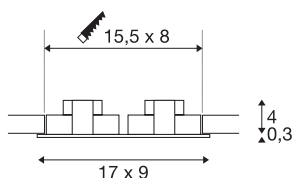

### Технические характеристики

Тов. №	113921
IP Code	IP 20
Сборка	Встраиваемый
Детали сборки	Потолок
Номинальное первичное напряжение	220-240V ~50/60Hz
Вторичный ток / напряжение	350 mA
Класс защиты	II
Мощность	14 W
Минимальная температура окружающей среды	-20 °C
Максимальная температура окружающей среды	30 °C
Уровень пускового тока	5 A
Продолжительность пускового тока	30 µs
Стробоскопический эффект (SVM)	0.05
Световой поток	1250 lm
Цветовая температура	3000 Kelvin
Половинный угол	38 °
Цвет	белый
CRI	80
LXXVXX Данные	L70B50
Срок службы	40000 h
Световое отверстие	прямой

## Источник света

916451	
--------	---

Risk Group	1
Длина	17 cm
Ширина	9 cm
Высота	3.9 cm
Вес нетто	0.444 kg
вес брутто	0.514 kg
Форма сечения	квадратный
Установочная длина	15.5 cm
Установочная ширина	8 cm
Установочная глубина	4 cm