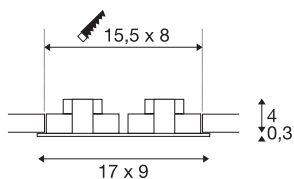

NEW TRIA 155

encastré de plafond intérieur, double, alu brossé, LED, 14W, 3000K, clips ressorts

Le NEW TRIA 2 SET innovant séduit par sa simplicité et son efficacité. Équipé de deux puissantes COB LED blanc chaud et d'une alimentation LED, ce kit répond à toutes les exigences en matière d'éclairage général. Son faisceau lumineux est inclinable à 38°. Disponible en blanc, noir mat ou aluminium brossé, le luminaire se raccorde sur la tension secteur 230V. Ce luminaire comprend des modules à LED intégrés.

INFORMATIONS TECHNIQUES

Réf.	113926
Code IP	IP20
Montage	Encastrément
Détails de montage	Plafond
Tension nominale primaire	220-240V ~50/60Hz
Courant / tension secondaire	350 mA
Classe de protection	II
Puissance en watts	14 W
Température ambiante minimale	-20 °C
Température ambiante maximale	30 °C
Hauteur du courant d'appel	5 A
Durée du courant d'appel	30 µs
Effet stroboscopique (SVM)	0.05
Lumen	1250 lm
Température de couleur	3000 Kelvin
Angle de rayonnement	38 °
Coloris	alu
IRC	80
Données LXXBXX	L70B50
Durée de vie	40000 h
Sortie lumineuse	directement
Risk Group	1

Source Lumineuse

916451	
--------	---

Longueur	17 cm
Largeur	9 cm
Hauteur	3.9 cm
Poids net	0.43 kg
Poids brut	0.498 kg
Forme de découpe	carré
Longueur d'encastrement	15.5 cm
Largeur d'encastrement	8 cm
Profondeur d'encastrement	4 cm