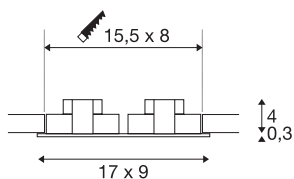

NEW TRIA 2 SET

inbouwarmatuur, geschikt voor twee lichtbronnen, led, 3000 K, rechthoekig, geborsteld aluminium, 38°, 14,7 W, incl. driver, spiraalveerklemmen

De innovatieve NEW TRIA 2 SET onderscheidt zich door zijn eenvoud en effectiviteit. Door de uitrusting met twee krachtige, warm witte COB LED's plus de meegeleverde led voeding kan de set aan de eisen de algemene verlichting voldoen. Verder kan de lichtval over 38° worden gekanteld. De in wit, mat zwart of geborsteld aluminium verkrijgbare inbouwarmatuur wordt op 230 V netspanning aangesloten. Deze lamp bevat ingebouwde ledlampen.

TECHNISCHE SPECIFICATIES

Art.nr.	113926
IP-code	IP 20
Montage	Inbouw
Montagebeschrijving	Plafond
Primaire nominale spanning	220-240V ~50/60Hz
Secundaire stroom / spanning	350 mA
Veiligheidsklasse	II
Wattage	14 W
minimale omgevingstemperatuur	-20 °C
maximale omgevingstemperatuur	30 °C
Niveau van inschakelstroom	5 A
Duur van inschakelstroom	30 µs
Stroboscopisch effect (SVM)	0.05
Lumen	1250 lm
Lichtkleurtemperatuur	3000 Kelvin
Stralingshoek	38 °
Kleur	alu
CRI	80
LXXBXX gegevens	L70B50
Levensduur	40000 h
Lichtval	direct
Lengte	17 cm

Lichtbron

916451	
--------	---

Breedte	9 cm
Hoogte	3.9 cm
Nettogewicht	0.43 kg
Brutogewicht	0.498 kg
Vorm inbouwopening	vierkant
Inbouwlengte	15.5 cm
Inbouwbreedte	8 cm
Inbouwdiepte	4 cm