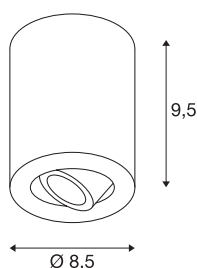

TRILEDO ROUND CL

stropní svítidlo, LED, 3000K, kulaté, černé matné, 38°, 6,2 W, vč. ovladače

Otočné a výkyvné stropní svítidlo TRILEDO ROUND CL je vyrobeno z hliníku a můžete jej zakoupit s pouzdem v barvách – bílá, kartáčovaný Al a černá matná. Díky hliníkové hlavě svítidla je možné individuální vyrovnání světelného kužele. Je osazeno efektivními LED COB se 6,2 W a obsažený ovladač LED umožňuje přímé připojení k síťovému napětí 230 V. Toto svítidlo obsahuje vestavěné žárovky LED.

TECHNICKÁ DATA

Č. výrobku	113930
Kód IP	IP 20
Montáž	Nástavba
Podrobnosti montáže	Strop
Primární jmenovité napětí	220-240V ~50/60Hz
Sekundární proud / napětí	350 mA
Třída ochrany	I
Příkon	7.6 W
Minimální teplota prostředí	-20 °C
Maximální teplota prostředí	30 °C
Úroveň rozběhového proudu	10 A
Doba trvání rozběhového proudu	100 μs
Stroboskopický efekt (SVM)	0.05
Lumen	640 lm
Teplota barvy světla	3000 Kelvin
Úhel záření	38 °
Barva	černá
CRI	80
Data LXXBXX	L70B50
Životnost	40000 h
Výstup světla	přímé
Výška	9.5 cm

Světelného Zdroje

916451	
--------	---

Průměr	8.5 cm
Hmotnost netto	0.53 kg
Celková hmotnost	0.624 kg
BIG WHITE strana	257