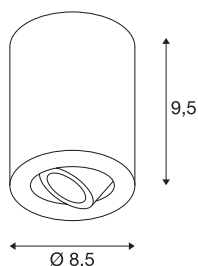

## TRILEDOS

plafonnier intérieur, simple, rond, noir, LED, 8,1W, 3000K

Le plafonnier orientable et inclinable TRILEDOS ROUND CL est fabriqué en aluminium et est disponible en coloris blanc, aluminium brossé et noir mat. La tête en aluminium permet une orientation personnalisée du faisceau lumineux. Équipé d'une LED COB efficace à 6,2W et l'alimentation LED incluse permet le branchement direct au réseau 230V. Ce luminaire comprend des modules à LED intégrés.

## INFORMATIONS TECHNIQUES

Réf.	113930
Code IP	IP 20
Montage	En saillie
Détails de montage	Plafond
Tension nominale primaire	220-240V ~50/60Hz
Courant / tension secondaire	350 mA
Classe de protection	I
Puissance en watts	7.6 W
Température ambiante minimale	-20 °C
Température ambiante maximale	30 °C
Hauteur du courant d'appel	10 A
Durée du courant d'appel	100 µs
Effet stroboscopique (SVM)	0.05
Lumen	640 lm
Température de couleur	3000 Kelvin
Angle de rayonnement	38 °
Coloris	noir
IRC	80
Données LXXBXX	L70B50
Durée de vie	40000 h
Sortie lumineuse	directement
Hauteur	9.5 cm

## Source Lumineuse

916451	
--------	---

Diamètre	8.5 cm
Poids net	0.53 kg
Poids brut	0.624 kg
Page du BIG WHITE	257