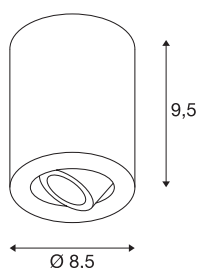

## TRILED0

plafonnier intérieur, simple, rond, noir, LED, 8,1W, 3000K

Le plafonnier orientable et inclinable TRILED0 ROUND CL est fabriqué en aluminium et est disponible en coloris blanc, aluminium brossé et noir mat. La tête en aluminium permet une orientation personnalisée du faisceau lumineux. Équipé d'une LED COB efficace à 6,2W et l'alimentation LED incluse permet le branchement direct au réseau 230V. Ce luminaire comprend des modules à LED intégrés.

## INFORMATIONS TECHNIQUES

Réf.	113930
Code IP	IP20
Montage	En saillie
Détails de montage	Plafond
Tension nominale primaire	220-240V ~50/60Hz
Courant / tension secondaire	350 mA
Classe de protection	I
Puissance en watts	7.6 W
Température ambiante minimale	-20 °C
Température ambiante maximale	30 °C
Hauteur du courant d'appel	10 A
Durée du courant d'appel	100 µs
Effet stroboscopique (SVM)	0.05
Lumen	640 lm
Température de couleur	3000 Kelvin
Angle de rayonnement	38 °
Coloris	noir
IRC	80
Données LXXBXX	L70B50
Durée de vie	40000 h
Sortie lumineuse	directement
Hauteur	9.5 cm

## Source Lumineuse

916451	
--------	---

<b>Diamètre</b>	8.5 cm
<b>Poids net</b>	0.53 kg
<b>Poids brut</b>	0.624 kg
<b>Page du BIG WHITE</b>	257