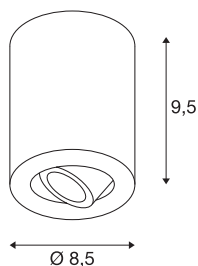

TRILEDO ROUND CL

потолочный светильник, светодиодный, 3000K, круглый, матовый черный, 38°, 6,2Вт, драйвер в комплекте

Поворотный потолочный светильник с регулировкой угла наклона TRILEDO ROUND CL изготовлен из алюминия и доступен с различными вариантами корпуса (белый, шлифованный алюминий и матовый черный). Алюминиевый рожек светильника обеспечивает индивидуальную регулировку светового пучка. Светильник оснащен высокоэффективными COB-светодиодами мощностью 6,2 Вт, а включенный в комплект светодиодный драйвер позволяет напрямую подключаться к электросети напряжением 230 В. Этот светильник оснащен встроенными светодиодными лампами.

Технические характеристики

Тов. №	113930
IP Code	IP 20
Сборка	Накладной
Детали сборки	Потолок
Номинальное первичное напряжение	220-240V ~50/60Hz
Вторичный ток / напряжение	350 mA
Класс защиты	I
Мощность	7.6 W
Минимальная температура окружающей среды	-20 °C
Максимальная температура окружающей среды	30 °C
Уровень пускового тока	10 A
Продолжительность пускового тока	100 µs
Стробоскопический эффект (SVM)	0.05
Световой поток	640 lm
Цветовая температура	3000 Kelvin
Половинный угол	38 °
Цвет	черный
CRI	80
LXXVXX Данные	L70B50
Срок службы	40000 h
Световое отверстие	прямой

Источник света

916451	
--------	---

Высота	9.5 cm
Диаметр	8.5 cm
Вес нетто	0.53 kg
вес брутто	0.624 kg
BIG WHITE Seite	257