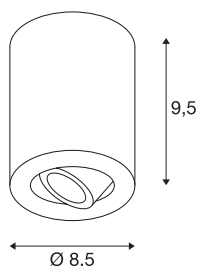

## TRILED0 ROUND CL

stropna svetilka, LED, 3000K, okrogla, črna matirana, 38°, 6,2W, vklj. gonilnik

Vrtljiva in nagibna stropna svetilka TRILED0 ROUND CL je izdelana iz aluminija in na voljo v beli barvi ohišja, iz brušenega aluminija in v matirani črni barvi. Aluminijasta glava svetilke je nagibna, zato lahko svetlobni stožec usmerjate po želji. Opremljena je z učinkovitimi COB LED žarnicami z močjo 6,2 W, nameščeni LED gonilnik pa omogoča neposredno priključitev na omrežje z napetostjo 230 V. Ta svetilka vsebuje vgrajene LED žarnice.

## TEHNIČNI PODATKI

Št. art.	113930
IP koda	IP 20
Montaža	Nadgradnja
Podrobnosti montaže	Strop
Primarna nazivna napetost	220-240V ~50/60Hz
Sekundarni tok / napetost	350 mA
Zaščitni razred	I
El. moč	7.6 W
minimalna temperatura okolja	-20 °C
maksimalna temperatura okolja	30 °C
Raven zagonskega toka	10 A
Trajanje zagonskega toka	100 µs
Stroboskopski učinek (SVM)	0.05
Lumini	640 lm
Barvna temperatura	3000 Kelvin
Kot sevanja	38 °
Barva	črna
CRI	80
LXXBXX podatki	L70B50
Življenjska doba	40000 h
Svetenje	neposredno
Višina	9.5 cm

## Svetlobnega Vira

916451	
--------	---

Premer	8.5 cm
Neto teža	0.53 kg
Bruto teža	0.624 kg
BIG WHITE Stran	257