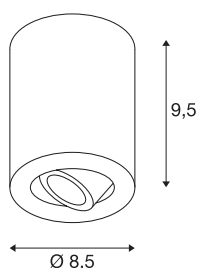

TRILEDO ROUND CL

plafondarmatuur, led, 3000 K, rond, wit, 38°, 8,2 W, incl. driver

De draai- en kantelbare plafondarmatuur TRILEDO ROUND CL is van aluminium vervaardigd en is verkrijgbaar in de behuizingskleuren wit, geborsteld aluminium en mat zwart. Met de aluminium lampenkop kunnen de lichtbundels individueel worden gericht. De uitrusting met een efficiënte COB LED met 6,2W en de meegeleverde led voeding maakt rechtstreekse aansluiting op 230 V netspanning mogelijk. Deze lamp bevat ingebouwde ledlampen.

TECHNISCHE SPECIFICATIES

Art.nr.	113931
Draai- of kantelbaar	Draai- en zwenkbaar
IP-code	IP 20
Montage	Opbouw
Montagebeschrijving	Plafond
Primaire nominale spanning	220-240V ~50/60Hz
Secundaire stroom / spanning	350 mA
Veiligheidsklasse	I
Wattage	7.6 W
minimale omgevingstemperatuur	-20 °C
maximale omgevingstemperatuur	30 °C
Niveau van inschakelstroom	10 A
Duur van inschakelstroom	100 µs
Stroboscopisch effect (SVM)	0.05
Lumen	640 lm
Lichtkleurtemperatuur	3000 Kelvin
Stralingshoek	38 °
Kleur	wit
CRI	80
LXXBXX gegevens	L70B50
Levensduur	40000 h
Lichtval	direct

Lichtbron

916451	
--------	---

Hoogte	9.5 cm
Diameter	8.5 cm
Nettogewicht	0.535 kg
Brutogewicht	0.632 kg
BIG WHITE pagina	257