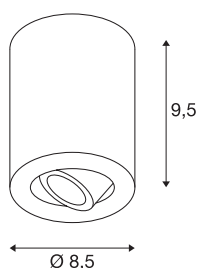

## TRILEDO ROUND CL

stropna svetilka, LED, 3000K, okrogla, bela, 38°, 8,2W, vklj. gonilnik

Vrtljiva in nagibna stropna svetilka TRILEDO ROUND CL je izdelana iz aluminija in na voljo v beli barvi ohišja, iz brušene aluminija in v matirani črni barvi. Aluminijasta glava svetilke je nagibna, zato lahko svetlobni stožec usmerjate po želji. Opremljena je z učinkovitimi COB LED žarnicami z močjo 6,2 W, nameščeni LED gonilnik pa omogoča neposredno priključitev na omrežje z napetostjo 230 V. Ta svetilka vsebuje vgrajene LED žarnice.

## TEHNIČNI PODATKI

Št. art.	113931
Vrtljivo ali nagibno	vrtljiva in zasučna
IP koda	IP 20
Montaža	Nadgradnja
Podrobnosti montaže	Strop
Primarna nazivna napetost	220-240V ~50/60Hz
Sekundarni tok / napetost	350 mA
Zaščitni razred	I
El. moč	7.6 W
minimalna temperatura okolja	-20 °C
maksimalna temperatura okolja	30 °C
Raven zagonskega toka	10 A
Trajanje zagonskega toka	100 µs
Stroboskopski učinek (SVM)	0.05
Lumini	640 lm
Barvna temperatura	3000 Kelvin
Kot sevanja	38 °
Barva	bela
CRI	80
LXXBXX podatki	L70B50
Življenjska doba	40000 h
Svetenje	neposredno

## Svetlobnega Vira

916451	
--------	---

<b>Višina</b>	9.5 cm
<b>Premer</b>	8.5 cm
<b>Neto teža</b>	0.535 kg
<b>Bruto teža</b>	0.632 kg
<b>BIG WHITE Stran</b>	257