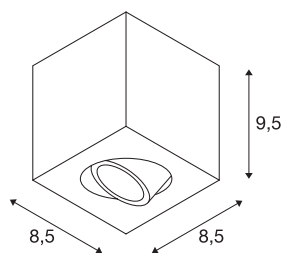

## TRILEDO SQUARE CL

plafondarmatuur, LED, 3000K, hoekig, mat zwart, 38°, 6,2W, incl. driver

De draai- en richtbare plafondarmatuur TRILEDO SQUARE CL is gemaakt van aluminium en is verkrijgbaar in de behuizingskleuren wit, aluminium geborsteld en mat zwart. Door de aluminium spot kan de lichtbundel individueel worden gericht. Dankzij de meegeleverde LED-driver kan het armatuur, dat is uitgerust met een efficiënte COB LED van 6,2W, rechtstreeks op 230V netspanning worden aangesloten. Dit armatuur bevat ingebouwde LED-lampen.

## TECHNISCHE GEGEVENS

Art.nr.	113940
Draai- of zwenkbaar	Draai- en kantelbaar
IP-code	IP 20
Montage	opbouw
Montagebeschrijving	plafond
Primaire nominale spanning	220-240V ~50/60Hz
Secundaire stroom/spanning	350 mA
Beschermingsklasse	I
Wattage	7.6 W
minimale omgevingstemperatuur	-20 °C
maximale omgevingstemperatuur	30 °C
Niveau van inschakelstroom	10 A
Duur van inschakelstroom	100 µs
Stroboscopisch effect (SVM)	0.05
Lumen	640 lm
Lichtkleurtemperatuur	3000 Kelvin
Stralingshoek	38 °
Kleur	zwart
CRI	80
LXXBXX-gegevens	L70B50
Levensduur	40000 h
Lichtuitlaat	direct

## Lichtbron

916451	
--------	---

<b>Lengte</b>	8.5 cm
<b>Breedte</b>	8.5 cm
<b>Hoogte</b>	9.5 cm
<b>Nettogewicht</b>	0.94 kg
<b>Brutogewicht</b>	1.032 kg
<b>BIG WHITE pagina</b>	257