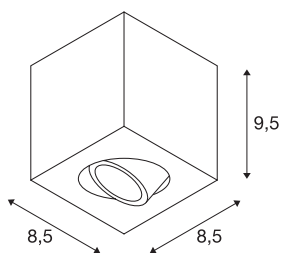

TRILEDO SQUARE CL

stropna svetilka, LED, 3000K, oglata, črna matirana, 38°, 6,2W, vklj. gonilnik

Vrtljiva in nagibna stropna svetilka TRILEDO SQUARE CL je izdelana iz aluminija in na voljo v beli barvi ohišja, iz brušenega aluminija in v matirani črni barvi. Aluminijasta glava svetilke je nagibna, zato lahko svetlobni stožec usmerjate po želji. Opremljena je z učinkovitimi COB LED žarnicami z močjo 6,2 W, nameščeni LED gonilnik pa omogoča neposredno priključitev na omrežje z napetostjo 230 V. Ta svetilka vsebuje vgrajene LED žarnice.

TEHNIČNI PODATKI

Št. art.	113940
Vrtljivo ali nagibno	vrtljiva in zasučna
IP koda	IP 20
Montaža	Nadgradnja
Podrobnosti montaže	Strop
Primarna nazivna napetost	220-240V ~50/60Hz
Sekundarni tok / napetost	350 mA
Zaščitni razred	I
El. moč	7.6 W
minimalna temperatura okolja	-20 °C
maksimalna temperatura okolja	30 °C
Raven zagonskega toka	10 A
Trajanje zagonskega toka	100 µs
Stroboskopski učinek (SVM)	0.05
Lumini	640 lm
Barvna temperatura	3000 Kelvin
Kot sevanja	38 °
Barva	črna
CRI	80
LXXBXX podatki	L70B50
Življenjska doba	40000 h
Svetenje	neposredno

Svetlobnega Vira

916451	
--------	---

Dolžina	8.5 cm
Širina	8.5 cm
Višina	9.5 cm
Neto teža	0.94 kg
Bruto teža	1.032 kg
BIG WHITE Stran	257