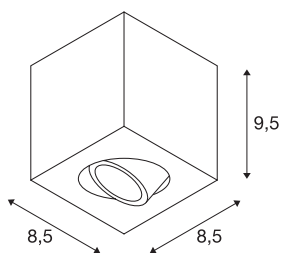

## TRILED0 SQUARE CL

stropna svetilka, LED, 3000K, oglata, bela, 38°, 8,2W, vklj. gonilnik

Vrtljiva in nagibna stropna svetilka TRILED0 SQUARE CL je izdelana iz aluminija in na voljo v beli barvi ohišja, iz brušenega aluminija in v matirani črni barvi. Aluminijasta glava svetilke je nagibna, zato lahko svetlobni stožec usmerjate po želji. Opremljena je z učinkovitimi COB LED žarnicami z močjo 6,2 W, nameščeni LED gonilnik pa omogoča neposredno priključitev na omrežje z napetostjo 230 V. Ta svetilka vsebuje vgrajene LED žarnice.

## TEHNIČNI PODATKI

Št. art.	113941
Vrtljivo ali nagibno	vrtljiva in zasučna
IP koda	IP 20
Montaža	Nadgradnja
Podrobnosti montaže	Strop
Primarna nazivna napetost	220-240V ~50/60Hz
Sekundarni tok / napetost	350 mA
Zaščitni razred	I
El. moč	7.6 W
minimalna temperatura okolja	-20 °C
maksimalna temperatura okolja	30 °C
Raven zagonskega toka	10 A
Trajanje zagonskega toka	100 µs
Stroboskopski učinek (SVM)	0.05
Lumini	640 lm
Barvna temperatura	3000 Kelvin
Kot sevanja	38 °
Barva	bela
CRI	80
LXXBXX podatki	L70B50
Življenjska doba	40000 h
Svetenje	neposredno

## Svetlobnega Vira

916451	
--------	---

<b>Dolžina</b>	8.5 cm
<b>Širina</b>	8.5 cm
<b>Višina</b>	9.5 cm
<b>Neto teža</b>	0.935 kg
<b>Bruto teža</b>	1.034 kg
<b>BIG WHITE Stran</b>	257