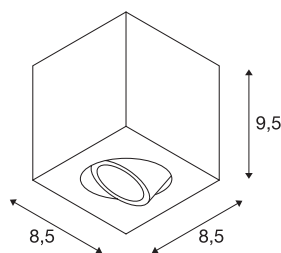

TRILED0 SQUARE CL

stropní svítidlo, LED, 3000K, hranaté, kartáčovaný Al, 38°, 8,2 W, vč. ovladače

Otočné a výkyvné stropní svítidlo TRILED0 SQUARE CL je vyrobeno z hliníku a můžete jej zakoupit s pouzdrům v barvách – bílá, kartáčovaný Al a černá matná. Díky hliníkové hlavě svítidla je možné individuální vyrovnání světelného kužele. Je osazeno efektivními LED COB se 6,2 W a obsažený ovladač LED umožňuje přímé připojení k síťovému napětí 230 V. Toto svítidlo obsahuje vestavěné žárovky LED.

TECHNICKÁ DATA

Č. výrobku	113946
Kód IP	IP 20
Montáž	Nástavba
Podrobnosti montáže	Strop
Primární jmenovité napětí	100-240V ~50/60Hz
Sekundární proud / napětí	350 mA
Třída ochrany	I
Příkon	8.1 W
Lumen	670 lm
Teplota barvy světla	3000 Kelvin
Úhel záření	36 °
Barva	hliník
CRI	80
Data LXXBXX	L70B50
Životnost	40000 h
Výstup světla	přímé
Délka	8.5 cm
Šířka	8.5 cm
Výška	9.5 cm
Hmotnost netto	0.963 kg
Celková hmotnost	1.073 kg