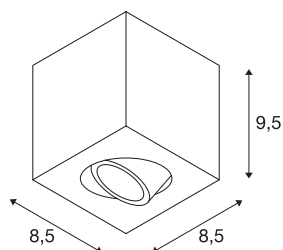

TRILEDO

Deckenleuchte, LED, 3000K, eckig, aluminium gebürstet, 38°, 8,2W, inkl. Treiber

Die dreh- und schwenkbare Deckenleuchte TRILEDO SQUARE CL ist aus Aluminium gefertigt und ist verfügbar in den Gehäusefarben weiß, aluminium gebürstet und schwarz matt. Durch den Aluminium Leuchtenkopf ist die individuelle Ausrichtung des Lichtkegels möglich. Bestückt mit einer effizienten COB LEDs mit 6,2W und der enthaltene LED-Treiber ermöglicht den direkten Anschluss an 230V Netzspannung. Diese Leuchte enthält eingebaute LED-Lampen.

TECHNISCHE DATEN

Art. Nr.	113946
IP Code	IP 20
Montage	Aufbau
Montagedetails	Decke
Primäre Nennspannung	100-240V ~50/60Hz
Sekundär Strom / Spannung	350 mA
Schutzklasse	I
Wattage	8.1 W
Lumen	670 lm
Lichtfarbtemperatur	3000 Kelvin
Abstrahlwinkel	36 °
Farbe	aluminium
CRI	80
LXXBXX Daten	L70B50
Lebensdauer	40000 h
Lichtaustritt	direkt
Länge	8.5 cm
Breite	8.5 cm
Höhe	9.5 cm
Nettogewicht	0.963 kg
Bruttogewicht	1.073 kg