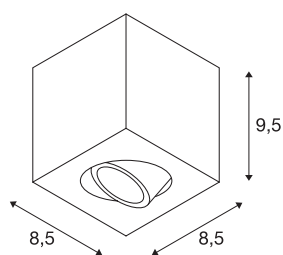

TRILED0

plafonnier intérieur, simple, carré, alu brossé, LED, 8,1W, 3000K

Le plafonnier orientable et inclinable TRILED0 SQUARE CL est fabriqué en aluminium et est disponible en coloris blanc, aluminium brossé et noir mat. La tête en aluminium permet une orientation personnalisée du faisceau lumineux. Équipé d'une LED COB efficace à 6,2W et l'alimentation LED incluse permet le branchement direct au réseau 230V. Ce luminaire comprend des modules à LED intégrés.

INFORMATIONS TECHNIQUES

Réf.	113946
Code IP	IP 20
Montage	En saillie
Détails de montage	Plafond
Tension nominale primaire	100-240V ~50/60Hz
Courant / tension secondaire	350 mA
Classe de protection	I
Puissance en watts	8.1 W
Lumen	670 lm
Température de couleur	3000 Kelvin
Angle de rayonnement	36 °
Coloris	alu
IRC	80
Données LXXBXX	L70B50
Durée de vie	40000 h
Sortie lumineuse	direct
Longueur	8.5 cm
Largeur	8.5 cm
Hauteur	9.5 cm
Poids net	0.963 kg
Poids brut	1.073 kg