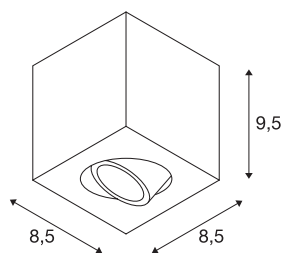

TRILED0

plafonnier intérieur, simple, carré, alu brossé, LED, 8,1W, 3000K

Le plafonnier orientable et inclinable TRILED0 SQUARE CL est fabriqué en aluminium et est disponible en coloris blanc, aluminium brossé et noir mat. La tête en aluminium permet une orientation personnalisée du faisceau lumineux. Équipé d'une LED COB efficace à 6,2W et l'alimentation LED incluse permet le branchement direct au réseau 230V. Ce luminaire comprend des modules à LED intégrés.

INFORMATIONS TECHNIQUES

Réf.	113946
Code IP	IP 20
Montage	En saillie
Détails de montage	Plafond
Tension nominale primaire	100-240V ~50/60Hz
Courant / tension secondaire	350 mA
Classe de protection	I
Puissance en watts	8.1 W
Lumen	670 lm
Température de couleur	3000 Kelvin
Angle de rayonnement	36 °
Coloris	alu
IRC	80
Données LXXBXX	L70B50
Durée de vie	40000 h
Sortie lumineuse	direct
Longueur	8.5 cm
Largeur	8.5 cm
Hauteur	9.5 cm
Poids net	0.963 kg
Poids brut	1.073 kg