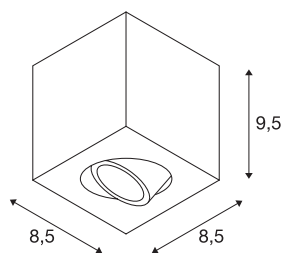

TRILEDO SQUARE CL

plafondarmatuur, LED, 3000K, hoekig, aluminium geborsteld, 38°, 8,2W, incl. driver

De draai- en richtbare plafondarmatuur TRILEDO SQUARE CL is gemaakt van aluminium en is verkrijgbaar in de behuizingskleuren wit, aluminium geborsteld en mat zwart. Door de aluminium spot kan de lichtbundel individueel worden gericht. Dankzij de meegeleverde LED-driver kan het armatuur, dat is uitgerust met een efficiënte COB LED van 6,2W, rechtstreeks op 230V netspanning worden aangesloten. Dit armatuur bevat ingebouwde LED-lampen.

TECHNISCHE GEGEVENS

Art.nr.	113946
IP-code	IP 20
Montage	opbouw
Montagebeschrijving	plafond
Primaire nominale spanning	100-240V ~50/60Hz
Secundaire stroom/spanning	350 mA
Beschermingsklasse	I
Wattage	8.1 W
Lumen	670 lm
Lichtkleurtemperatuur	3000 Kelvin
Stralingshoek	36 °
Kleur	alu
CRI	80
LXXBXX-gegevens	L70B50
Levensduur	40000 h
Lichtuitlaat	direct
Lengte	8.5 cm
Breedte	8.5 cm
Hoogte	9.5 cm
Nettogewicht	0.963 kg
Brutogewicht	1.073 kg