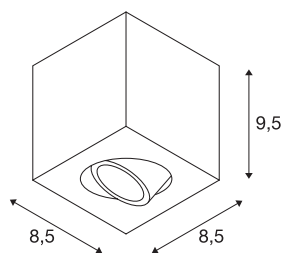

## TRILED0 SQUARE CL

stropna svetilka, LED, 3000K, oglata, videz brušenega aluminija, 38°, 8,2W, vklj. gonilnik

Vrtljiva in nagibna stropna svetilka TRILED0 SQUARE CL je izdelana iz aluminija in na voljo v beli barvi ohišja, iz brušenega aluminija in v matirani črni barvi. Aluminijasta glava svetilke je nagibna, zato lahko svetlobni stožec usmerjate po želji. Opremljena je z učinkovitimi COB LED žarnicami z močjo 6,2 W, nameščeni LED gonilnik pa omogoča neposredno priključitev na omrežje z napetostjo 230 V. Ta svetilka vsebuje vgrajene LED žarnice.

## TEHNIČNI PODATKI

Št. art.	113946
IP koda	IP 20
Montaža	Nadgradnja
Podrobnosti montaže	Strop
Primarna nazivna napetost	100-240V ~50/60Hz
Sekundarni tok / napetost	350 mA
Zaščitni razred	I
El. moč	8.1 W
Lumini	670 lm
Barvna temperatura	3000 Kelvin
Kot sevanja	36 °
Barva	aluminij
CRI	80
LXXBXX podatki	L70B50
Življenjska doba	40000 h
Svetenje	neposredno
Dolžina	8.5 cm
Širina	8.5 cm
Višina	9.5 cm
Neto teža	0.963 kg
Bruto teža	1.073 kg