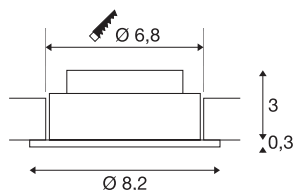

NEW TRIA 68 I CS

Indoor, stropní vestavné LED svítidlo, bílé, kruhové, 3000K, 38°, vč. přídržných pružin ovladače

Inovativní SADA NEW TRIA 1 si vás získá svou jednoduchostí a efektivitou. Dodává se v bílé nebo jako kartáčovaný Al a v kulaté či hranaté podobě. Díky osazení výkonnými teple bílými COB LED a díky ovladači LED, který je součástí dodávky, lze sadu přizpůsobit požadavkům na celkové osvětlení. Dále je možné natočit výstup světla o 38°. Elektrické připojení k síťovému napětí 230 V. Toto svítidlo obsahuje vestavěné žárovky LED.

TECHNICKÁ DATA

Č. výrobku	113951
Otočné nebo výkyvné	výkyvné
Kód IP	IP20
Montáž	Montáž
Podrobnosti montáže	Strop
Primární jmenovité napětí	100-240V ~50/60Hz
Sekundární proud / napětí	350 mA
Třída ochrany	II
Příkon	4 W
Minimální teplota prostředí	-20 °C
Maximální teplota prostředí	40 °C
Úroveň rozběhového proudu	10 A
Doba trvání rozběhového proudu	92 μs
Stroboskopický efekt (SVM)	0.01
Lumen	360 lm
Teplota barvy světla	3000 Kelvin
Úhel záření	38 °
Barva	bílá
CRI	80
Data LXXBXX	L70B50
Životnost	40000 h
Výstup světla	přímé

Světelného Zdroje

916559	
--------	---

Risk Group	0
Výška	3.5 cm
Průměr	8.2 cm
Hmotnost netto	0.198 kg
Celková hmotnost	0.24 kg
Tvar výřezu	kulaté
Vestavná hloubka	3.5 cm
Vestavný průměr	6.8 cm