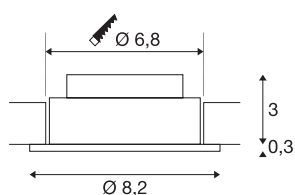

NEW TRIA 68 I CS

Indoor LED Deckeneinbauleuchte weiß rund 3000K 38° inkl. Treiber Clipfedern

Das innovative NEW TRIA 1 SET besticht durch seine Einfachheit und Effektivität. Verfügbar in weiß oder aluminium gebürstet ist es in runder bzw. quadratischer Form erhältlich. Durch die Bestückung mit einer leistungsstarken, warmweißen COB LED sowie des im Lieferumfang enthaltenen LED-Treibers kann das Set den Anforderungen der Allgemeinbeleuchtung gerecht werden. Des Weiteren besteht die Möglichkeit den Lichtaustritt um 38° zu schwenken. Der elektrische Anschluss erfolgt an 230V Netzspannung. Diese Leuchte enthält eingebaute LED-Lampen.

TECHNISCHE DATEN

Art. Nr.	113951
Dreh- oder Schwenkbar	tiltable
IP Code	IP20
Montage	Einbau
Montagedetails	Decke
Primäre Nennspannung	100-240V ~50/60Hz
Sekundär Strom / Spannung	350 mA
Schutzklasse	II
Wattage	4 W
minimale Umgebungstemperatur	-20 °C
maximale Umgebungstemperatur	40 °C
Höhe Einschaltstrom	10 A
Dauer Einschaltstrom	92 µs
Stroboskop-Effekt (SVM)	0.01
Lumen	360 lm
Lichtfarbtemperatur	3000 Kelvin
Abstrahlwinkel	38 °
Farbe	weiß
CRI	80
LXXBXX Daten	L70B50
Lebensdauer	40000 h
Risk Group	0

Lichtquelle

916559	
--------	---

Höhe	3.5 cm
Durchmesser	8.2 cm
Nettogewicht	0.198 kg
Bruttogewicht	0.24 kg
Ausschnittsform	rund
Einbautiefe	3.5 cm
Einbaudurchmesser	6.8 cm