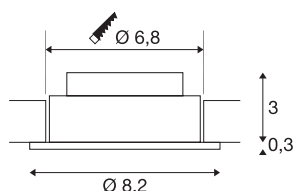

NEW TRIA 68 I CS

innendørs LED innfelt spotlight hvit rund 3000K 38°
inkl. driver klipsfjær

Innovativt NEW TRIA 1 SET som er flott, enkelt og effektivt. finnes i hvit eller børstet aluminium og i rund eller kvadratisk form. Siden det er utstyrt med en effektiv, varmhvit COB LED og har en inkludert LED-Driver, er settet egnet som generell belysning. Dessuten kan lysåpningen svinges inntil 38°. armaturet kobles direkte til strømmettet (230 V). Denne armaturet inneholder integrerte LED-lyskilder.

TEKNISKE DATA

Art.nr.	113951
EL nummer	3229065
Drei- og svingbar	svingbar
IP-kode	IP20
Montering	Innfelt montering
Montering detaljer	Tak
Primær merkespenning	100-240V ~50/60Hz
Sekundær strøm / spenning	350 mA
Kapslingsgrad	II
Systemeffekt	4 W
Minimal omgivelsestemperatur	-20 °C
Maksimal omgivelsestemperatur	40 °C
Høy innkoblingsstrøm	10 A
Varighet innkoblingsstrøm	92 µs
Strobeeffekt (SVM)	0.01
Lysytelse	360 lm
Lysfargetemperatur	3000 Kelvin
Spredningsvinkel	38 °
Farge	hvit
CRI	80
LXXBXX-data	L70B50
Levetid	40000 h

Lyskilde

916559	
--------	---

Lysåpning	direkte
Risikogruppe	0
Høyde	3.5 cm
Diameter	8.2 cm
Nettvekt	0.198 kg
Bruttvekt	0.24 kg
Utsnittsfom	rund
Innfellingsdybde	3.5 cm
Innfellingsdiameter	6.8 cm