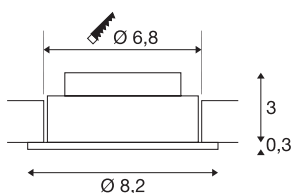

NEW TRIA 68 I CS

комнатный встраиваемый потолочный светильник, светодиодный, светодиодный, 3000K, круглый, белый, 38°, пружинные зажимы и драйвер в комплекте

Инновационный светильник NEW TRIA 1 SET отличается простотой и эффективностью. Доступен в белом цвете и цвете шлифованный алюминий и может иметь круглую или квадратную форму. Благодаря наличию мощного COB-светодиода с теплым белым цветом свечения и светодиодного драйвера, включенного в комплект, набор соответствует требованиям к общему освещению. Кроме того, имеется возможность наклона светового отверстия на 38°. Подключение к электросети напряжением 230 В. Этот светильник оснащен встроенными светодиодными лампами.

Технические характеристики

Тов. №	113951
С регулировкой наклона и поворота	С регулировкой наклона
IP Code	IP20
Сборка	Встраиваемый
Детали сборки	Потолок
Номинальное первичное напряжение	100-240V ~50/60Hz
Вторичный ток / напряжение	350 mA
Класс защиты	II
Мощность	4 W
Минимальная температура окружающей среды	-20 °C
Максимальная температура окружающей среды	40 °C
Уровень пускового тока	10 A
Продолжительность пускового тока	92 µs
Стробоскопический эффект (SVM)	0.01
Световой поток	360 lm
Цветовая температура	3000 Kelvin
Половинный угол	38 °
Цвет	белый
CRI	80
LXXBXX Данные	L70B50

Источник света

916559	
--------	---

Срок службы	40000 h
Световое отверстие	прямой
Risk Group	0
Высота	3.5 cm
Диаметр	8.2 cm
Вес нетто	0.198 kg
вес брутто	0.24 kg
Форма сечения	круглый
Установочная глубина	3.5 cm
Установочный диаметр	6.8 cm