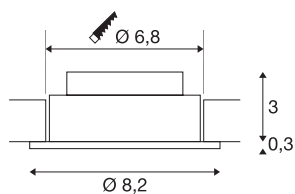

## NEW TRIA 68 I CS

notranja LED stropna vgradna svetilka, bela, okrogla, 3000K, 38°, vklj. gonilnik in pritrdilne vzmeti

Inovativni komplet NEW TRIA 1 SET je preprost za uporabo in učinkovit. Na voljo je v beli barvi ter v videzu brušenega aluminija. Svetilka je lahko okrogle ali kvadratne oblike. Opremljena je z zmogljivo COB LED žarnico, ki oddaja toplo belo svetlobo, v paket pa je vključen tudi LED gonilnik, ki omogoča uporabo svetilke za splošno razsvetljavo. Svetilno površino lahko nagnete za 38°. Svetilka deluje na omrežju z napetostjo 230 V. Ta svetilka vsebuje vgrajene LED žarnice.

## TEHNIČNI PODATKI

Št. art.	113951
Vrtljivo ali nagibno	zasučna
IP koda	IP20
Montaža	Vgradnja
Podrobnosti montaže	Strop
Primarna nazivna napetost	100-240V ~50/60Hz
Sekundarni tok / napetost	350 mA
Zaščitni razred	II
El. moč	4 W
minimalna temperatura okolja	-20 °C
maksimalna temperatura okolja	40 °C
Raven zagonskega toka	10 A
Trajanje zagonskega toka	92 µs
Stroboskopski učinek (SVM)	0.01
Lumini	360 lm
Barvna temperatura	3000 Kelvin
Kot sevanja	38 °
Barva	bela
CRI	80
LXXBXX podatki	L70B50
Življenjska doba	40000 h
Svetenje	neposredno

## Svetlobnega Vira

916559	
--------	---

<b>Risk Group</b>	0
<b>Višina</b>	3.5 cm
<b>Premer</b>	8.2 cm
<b>Neto teža</b>	0.198 kg
<b>Bruto teža</b>	0.24 kg
<b>Oblika izreza</b>	okrogla
<b>Globina vgradnje</b>	3.5 cm
<b>Premer vgradnje</b>	6.8 cm