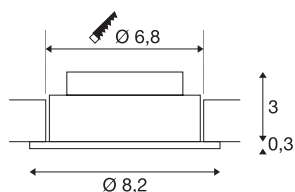

## NEW TRIA 68

**encastré de plafond intérieur, simple, rond, alu brossé, LED, 5,3W, 3000K, clips ressorts**

Le NEW TRIA 1 SET innovant séduit par sa simplicité et son efficacité. Disponible en blanc ou aluminium brossé, il peut être choisi de forme ronde ou carrée. Équipé d'une puissante COB LED blanc chaud et d'une alimentation LED, ce kit répond à toutes les exigences en matière d'éclairage général. Son faisceau lumineux est inclinable à 38°. Le raccordement électrique s'effectue sur la tension secteur 230V. Ce luminaire comprend des modules à LED intégrés.

## INFORMATIONS TECHNIQUES

Réf.	113956
Orientable ou inclinable	pivotant
Code IP	IP20
Montage	Encastrément
Détails de montage	Plafond
Tension nominale primaire	100-240V ~50/60Hz
Courant / tension secondaire	350 mA
Classe de protection	II
Puissance en watts	4 W
Température ambiante minimale	-20 °C
Température ambiante maximale	40 °C
Hauteur du courant d'appel	10 A
Durée du courant d'appel	92 µs
Effet stroboscopique (SVM)	0.01
Lumen	360 lm
Température de couleur	3000 Kelvin
Angle de rayonnement	38 °
Coloris	alu
IRC	80
Données LXXBXX	L70B50
Durée de vie	40000 h
Sortie lumineuse	direct

## Source Lumineuse

916559	
--------	---

<b>Risk Group</b>	0
<b>Hauteur</b>	3.5 cm
<b>Diamètre</b>	8.2 cm
<b>Poids net</b>	0.196 kg
<b>Poids brut</b>	0.239 kg
<b>Forme de découpe</b>	rond
<b>Profondeur d'encastrement</b>	3.5 cm
<b>Diamètre d'encastrement</b>	6.8 cm