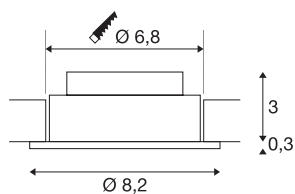

## NEW TRIA 68

**encastré de plafond intérieur, simple, rond, alu brossé, LED, 5,3W, 3000K, clips ressorts**

Le NEW TRIA 1 SET innovant séduit par sa simplicité et son efficacité. Disponible en blanc ou aluminium brossé, il peut être choisi de forme ronde ou carrée. Équipé d'une puissante COB LED blanc chaud et d'une alimentation LED, ce kit répond à toutes les exigences en matière d'éclairage général. Son faisceau lumineux est inclinable à 38°. Le raccordement électrique s'effectue sur la tension secteur 230V. Ce luminaire comprend des modules à LED intégrés.

## INFORMATIONS TECHNIQUES

Réf.	113956
Orientable ou inclinable	pivotant
Code IP	IP20
Montage	Encastrément
Détails de montage	Plafond
Tension nominale primaire	100-240V ~50/60Hz
Courant / tension secondaire	350 mA
Classe de protection	II
Puissance en watts	4 W
Température ambiante minimale	-20 °C
Température ambiante maximale	40 °C
Hauteur du courant d'appel	10 A
Durée du courant d'appel	92 µs
Effet stroboscopique (SVM)	0.01
Lumen	360 lm
Température de couleur	3000 Kelvin
Angle de rayonnement	38 °
Coloris	alu
IRC	80
Données LXXBXX	L70B50
Durée de vie	40000 h
Sortie lumineuse	direct

## Source Lumineuse

916559	
--------	---

<b>Risk Group</b>	0
<b>Hauteur</b>	3.5 cm
<b>Diamètre</b>	8.2 cm
<b>Poids net</b>	0.196 kg
<b>Poids brut</b>	0.239 kg
<b>Forme de découpe</b>	rond
<b>Profondeur d'encastrement</b>	3.5 cm
<b>Diamètre d'encastrement</b>	6.8 cm