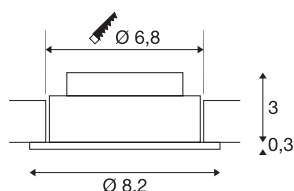

NEW TRIA 68 I CS

innendørs LED innfelt spotlight aluminium rund 3000K
38° inkl. driver klipsfjær

Innovativt NEW TRIA 1 SET som er flott, enkelt og effektivt. finnes i hvit eller børstet aluminium og i rund eller kvadratisk form. Siden det er utstyrt med en effektiv, varmhvit COB LED og har en inkludert LED-Driver, er settet egnet som generell belysning. Dessuten kan lysåpningen svinges inntil 38°. armaturet kobles direkte til strømmettet (230 V). Denne armaturet inneholder integrerte LED-lyskilder.

TEKNISKE DATA

Art.nr.	113956
EL nummer	3229066
Drei- og svingbar	svingbar
IP-kode	IP20
Montering	Innfelt montering
Montering detaljer	Tak
Primær merkespenning	100-240V ~50/60Hz
Sekundær strøm / spenning	350 mA
Kaplingsgrad	II
Systemeffekt	4 W
Minimal omgivelsestemperatur	-20 °C
Maksimal omgivelsestemperatur	40 °C
Høy innkoblingsstrøm	10 A
Varighet innkoblingsstrøm	92 µs
Strobeeffekt (SVM)	0.01
Lysytelse	360 lm
Lysfargetemperatur	3000 Kelvin
Spredningsvinkel	38 °
Farge	aluminium
CRI	80
LXXBXX-data	L70B50
Levetid	40000 h

Lyskilde

916559	
--------	---

Lysåpning	direkte
Risikogruppe	0
Høyde	3.5 cm
Diameter	8.2 cm
Nettvekt	0.196 kg
Bruttvekt	0.239 kg
Utsnittsforn	rund
Innfellingsdybde	3.5 cm
Innfellingsdiameter	6.8 cm