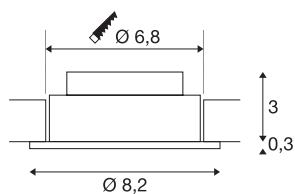

## TECHNISCHE GEGEVENS

Art.nr.	113956
Draai- of zwenkbaar	kantelbaar
IP-code	IP20
Montage	inbouw
Montagebeschrijving	plafond
Primaire nominale spanning	100-240V ~50/60Hz
Secundaire stroom/spanning	350 mA
Beschermingsklasse	II
Wattage	4 W
minimale omgevingstemperatuur	-20 °C
maximale omgevingstemperatuur	40 °C
Niveau van inschakelstroom	10 A
Duur van inschakelstroom	92 µs
Stroboscopisch effect (SVM)	0.01
Lumen	360 lm
Lichtkleurtemperatuur	3000 Kelvin
Stralingshoek	38 °
Kleur	alu
CRI	80
LXXBXX-gegevens	L70B50
Levensduur	40000 h
Lichtuitlaat	direct

## Lichtbron

916559	
--------	---

<b>Risk Group</b>	0
<b>Hoogte</b>	3.5 cm
<b>Diameter</b>	8.2 cm
<b>Nettogewicht</b>	0.196 kg
<b>Brutogewicht</b>	0.239 kg
<b>Uitsparingsvorm</b>	rond
<b>Inbouwdiepte</b>	3.5 cm
<b>Inbouwdiameter</b>	6.8 cm