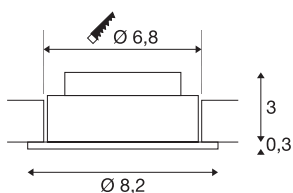

NEW TRIA 1 SET

встраиваемый светильник, светодиодный, 3000К, круглый, шлифованный алюминий, 38°, пружинные зажимы и драйвер в комплекте

Инновационный светильник NEW TRIA 1 SET отличается простотой и эффективностью. Доступен в белом цвете и цвете шлифованный алюминий и может иметь круглую или квадратную форму. Благодаря наличию мощного COB-светодиода с теплым белым цветом свечения и светодиодного драйвера, включенного в комплект, набор соответствует требованиям к общему освещению. Кроме того, имеется возможность наклона светового отверстия на 38°. Подключение к электросети напряжением 230 В. Этот светильник оснащен встроенными светодиодными лампами.

Технические характеристики

Тов. №	113956
С регулировкой наклона и поворота	С регулировкой наклона
IP Code	IP20
Сборка	Встраиваемый
Детали сборки	Потолок
Номинальное первичное напряжение	100-240V ~50/60Hz
Вторичный ток / напряжение	350 mA
Класс защиты	II
Мощность	4 W
Минимальная температура окружающей среды	-20 °C
Максимальная температура окружающей среды	40 °C
Уровень пускового тока	10 A
Продолжительность пускового тока	92 μs
Стробоскопический эффект (SVM)	0.01
Световой поток	360 lm
Цветовая температура	3000 Kelvin
Половинный угол	38 °
Цвет	Алюминий
CRI	80
LXXBXX Данные	L70B50

Источник света

916559	
--------	---

Срок службы	40000 h
Световое отверстие	прямой
Risk Group	0
Высота	3.5 cm
Диаметр	8.2 cm
Вес нетто	0.196 kg
вес брутто	0.239 kg
Форма сечения	круглый
Установочная глубина	3.5 cm
Установочный диаметр	6.8 cm