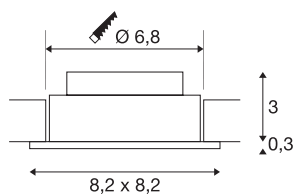

NEW TRIA 1 SET

inbouwarmatuur, led, 3000 K, rechthoekig, wit, 38°, incl. driver, spiraalveerklemmen

De innovatieve NEW TRIA 1 SET onderscheidt zich door zijn eenvoud en effectiviteit. Verkrijgbaar in wit, of geborsteld aluminium en zowel in ronde als vierkante vorm verkrijgbaar. Door de uitrusting met een krachtige, warm witte COB LED plus de meegeleverde led voeding kan de set aan de eisen van algemene verlichting voldoen. Verder kan de lichtval over 38° worden gekanteld. De armatuur wordt direct op 230 V netspanning aangesloten. Deze lamp bevat ingebouwde ledlampen.

TECHNISCHE SPECIFICATIES

Art.nr.	113961
Draai- of kantelbaar	zwenkbaar
Montage	Inbouw
Montagebeschrijving	Plafond
Primaire nominale spanning	100-240V ~50/60Hz
Secundaire stroom / spanning	350 mA
Veiligheidsklasse	II
Wattage	4 W
minimale omgevingstemperatuur	-20 °C
maximale omgevingstemperatuur	40 °C
Niveau van inschakelstroom	10 A
Duur van inschakelstroom	92 µs
Stroboscopisch effect (SVM)	0.01
Lumen	360 lm
Lichtkleurtemperatuur	3000 Kelvin
Stralingshoek	38 °
Kleur	wit
CRI	80
LXXBXX gegevens	L70B50
Levensduur	40000 h
Lichtval	direct
Risk Group	0

Lichtbron

916559	
--------	---

Lengte	8.2 cm
Breedte	8.2 cm
Hoogte	3.5 cm
Nettogewicht	0.206 kg
Brutogewicht	0.248 kg
Vorm inbouwopening	rond
Inbouwdiepte	3.5 cm
Inbouwdiameter	6.8 cm