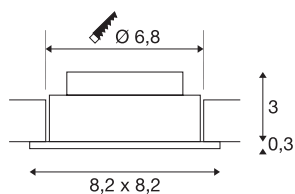

NEW TRIA 1 SET

vgradna svetilka, LED, 3000K, oglata, bela, 38°, vklj. gonilnik in pritrdilne vzmeti

Inovativni komplet NEW TRIA 1 SET je preprost za uporabo in učinkovit. Na voljo je v beli barvi ter v videzu brušenega aluminija. Svetilka je lahko okrogle ali kvadratne oblike. Opremljena je z zmogljivo COB LED žarnico, ki oddaja toplo belo svetlobo, v paket pa je vključen tudi LED gonilnik, ki omogoča uporabo svetilke za splošno razsvetljavo. Svetilno površino lahko nagnete za 38°. Svetilka deluje na omrežju z napetostjo 230 V. Ta svetilka vsebuje vgrajene LED žarnice.

TEHNIČNI PODATKI

Št. art.	113961
Vrtljivo ali nagibno	zasučna
Montaža	Vgradnja
Podrobnosti montaže	Strop
Primarna nazivna napetost	100-240V ~50/60Hz
Sekundarni tok / napetost	350 mA
Zaščitni razred	II
EI. moč	4 W
minimalna temperatura okolja	-20 °C
maksimalna temperatura okolja	40 °C
Raven zagonskega toka	10 A
Trajanje zagonskega toka	92 μs
Stroboskopski učinek (SVM)	0.01
Lumini	360 lm
Barvna temperatura	3000 Kelvin
Kot sevanja	38 °
Barva	bela
CRI	80
LXXBXX podatki	L70B50
Življenjska doba	40000 h
Svetenje	neposredno
Risk Group	0

Svetlobnega Vira

916559	
--------	-----------------------------------------------------------------------------------

Dolžina	8.2 cm
Širina	8.2 cm
Višina	3.5 cm
Neto teža	0.206 kg
Bruto teža	0.248 kg
Oblika izreza	okrogla
Globina vgradnje	3.5 cm
Premer vgradnje	6.8 cm