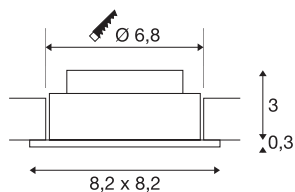

SADA NEW TRIA 1

vestavné svítidlo, LED, 3000K, hranaté, kartáčovaný Al, 38°, vč. ovladače, upínacích pružin

Inovativní SADA NEW TRIA 1 si vás získá svou jednoduše a efektivitou. Dodává se v bílé nebo jako kartáčovaný Al a v kulaté či hranaté podobě. Díky osazení výkonnými teple bílými COB LED a díky ovladači LED, který je součástí dodávky, lze sadu přizpůsobit požadavkům na celkové osvětlení. Dále je možné natočit výstup světla o 38°. Elektrické připojení k síťovému napětí 230 V. Toto svítidlo obsahuje vestavěné žárovky LED.

TECHNICKÁ DATA

Č. výrobku	113966
Otočné nebo výkyvné	výkyvné
Montáž	Montáž
Podrobnosti montáže	Strop
Primární jmenovité napětí	100-240V ~50/60Hz
Sekundární proud / napětí	350 mA
Třída ochrany	II
Příkon	4 W
Minimální teplota prostředí	-20 °C
Maximální teplota prostředí	40 °C
Úroveň rozběhového proudu	10 A
Doba trvání rozběhového proudu	92 μs
Stroboskopický efekt (SVM)	0.01
Lumen	360 lm
Teplota barvy světla	3000 Kelvin
Úhel záření	38 °
Barva	hliník
CRI	80
Data LXXBXX	L70B50
Životnost	40000 h
Výstup světla	přímé
Risk Group	0

Světelného Zdroje

916559	
--------	---

Délka	8.2 cm
Šířka	8.2 cm
Výška	3.5 cm
Hmotnost netto	0.204 kg
Celková hmotnost	0.248 kg
Tvar výřezu	kulaté
Vestavná hloubka	3.5 cm
Vestavný průměr	6.8 cm